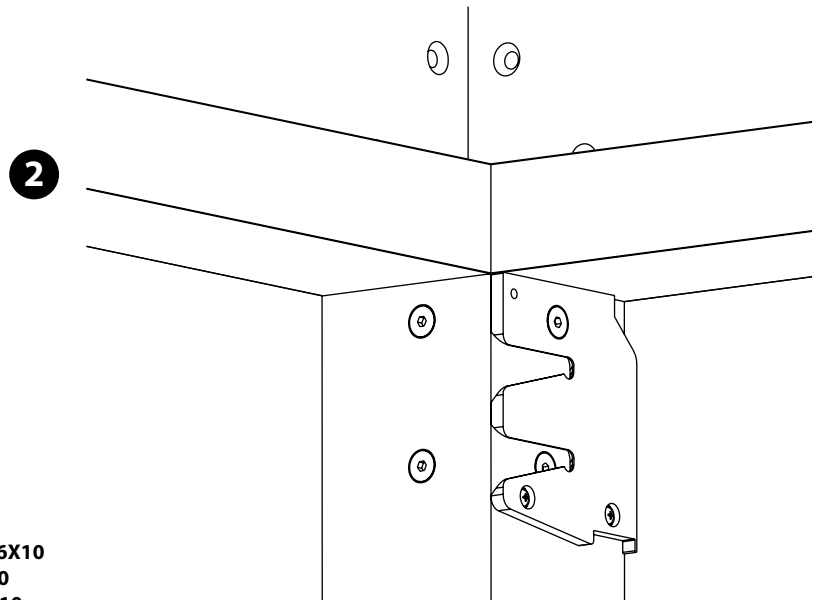

KIT INSTALACIÓN
ERMETIKA® XL / DIFFUSA ETK® XL PARA ALBA

VITE DI SICUREZZA M6X10
SAFETY SCREW M6X10
VIS DE SÉCURITÉ M6X10
SICHERUNGSSCHRAUBE M6X10
TORNILLO DE SEGURIDAD M6X10